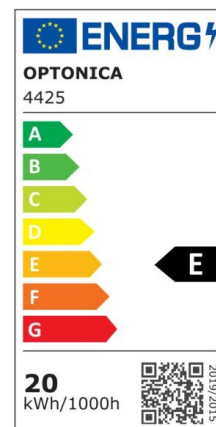

LED Strip 2835 Non-Waterproof 3 Years Warranty

Potenza

20W/M

Colore della luce

White
Light
(WH)

CE

RoHS

Specifiche tecniche

Numero di catalogo	4424
Angolo del fascio luminoso	120°
Marchio	Optonica

Codice Prodotto	ST2835-A5
Codice Colore	860
Designazione del colore	White Light (WH)
Temperatura colore correlata	6000K
Dimmerabile	Yes
EAN Codice	3800156644243
Consumo energetico	20 kWh/m /1000h
Etichetta di efficienza energetica	E
Flux	2100 lm/m
Input voltage	12V
Instant On	0.1s
IP	20
Tipo di LED	SMD
Durata	25 000 Hours
Flusso luminoso residuo al termine del periodo di funzionamento	70%
Materiale	Flex PCB
Cicli di accensione / spegnimento	25 000x
Frequenza operativa	50-60Hz
Potenza	20W/m
Power factor	0.95
Bobina	5 m
Dimensioni del prodotto	12x2 mm
Garanzia	3 Years
Weight of Product	127gr/roll