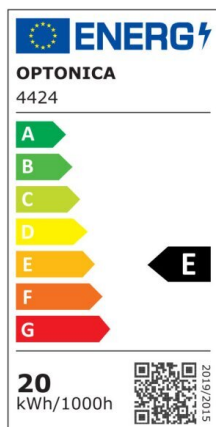

LED Strip 2835 Non-Waterproof 3 Years Warranty

Potenza

20W/M

Colore della luce

White
Light
(WH)

CE

RoHS

Specifiche tecniche

Numero di catalogo	4424
Angolo del fascio luminoso	120°
Marchio	Optonica

Codice Prodotto	ST2835-A5
Codice Colore	860
Designazione del colore	White Light (WH)
Temperatura colore correlata	6000K
Dimmerabile	Yes
EAN Codice	3800156644243
Consumo energetico	20 kWh/m /1000h
Etichetta di efficienza energetica	E
Flux	2100 lm/m
Input voltage	12V
Instant On	0.1s
IP	20
Tipo di LED	SMD
Durata	25 000 Hours
Flusso luminoso residuo al termine del periodo di funzionamento	70%
Materiale	Flex PCB
Cicli di accensione / spegnimento	25 000x
Frequenza operativa	50-60Hz
Potenza	20W/m
Power factor	0.95
Bobina	5 m
Dimensioni del prodotto	12x2 mm
Garanzia	3 Years
Weight of Product	127gr/roll