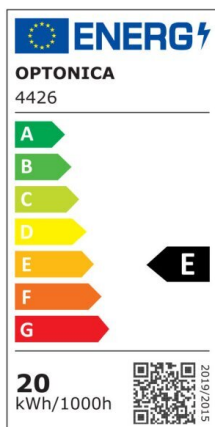

LED Strip 2835 Non-Waterproof 3 Years Warranty

Potenza

20W/M

Colore della luce

White
Light
(WH)

CE

RoHS

Specifiche tecniche

Numero di catalogo	4424
Angolo del fascio luminoso	120°
Marchio	Optonica

Codice Prodotto	ST2835-A5
Codice Colore	860
Designazione del colore	White Light (WH)
Temperatura colore correlata	6000K
Dimmerabile	Yes
EAN Codice	3800156644243
Consumo energetico	20 kWh/m /1000h
Etichetta di efficienza energetica	E
Flux	2100 lm/m
Input voltage	12V
Instant On	0.1s
IP	20
Tipo di LED	SMD
Durata	25 000 Hours
Flusso luminoso residuo al termine del periodo di funzionamento	70%
Materiale	Flex PCB
Cicli di accensione / spegnimento	25 000x
Frequenza operativa	50-60Hz
Potenza	20W/m
Power factor	0.95
Bobina	5 m
Dimensioni del prodotto	12x2 mm
Garanzia	3 Years
Weight of Product	127gr/roll